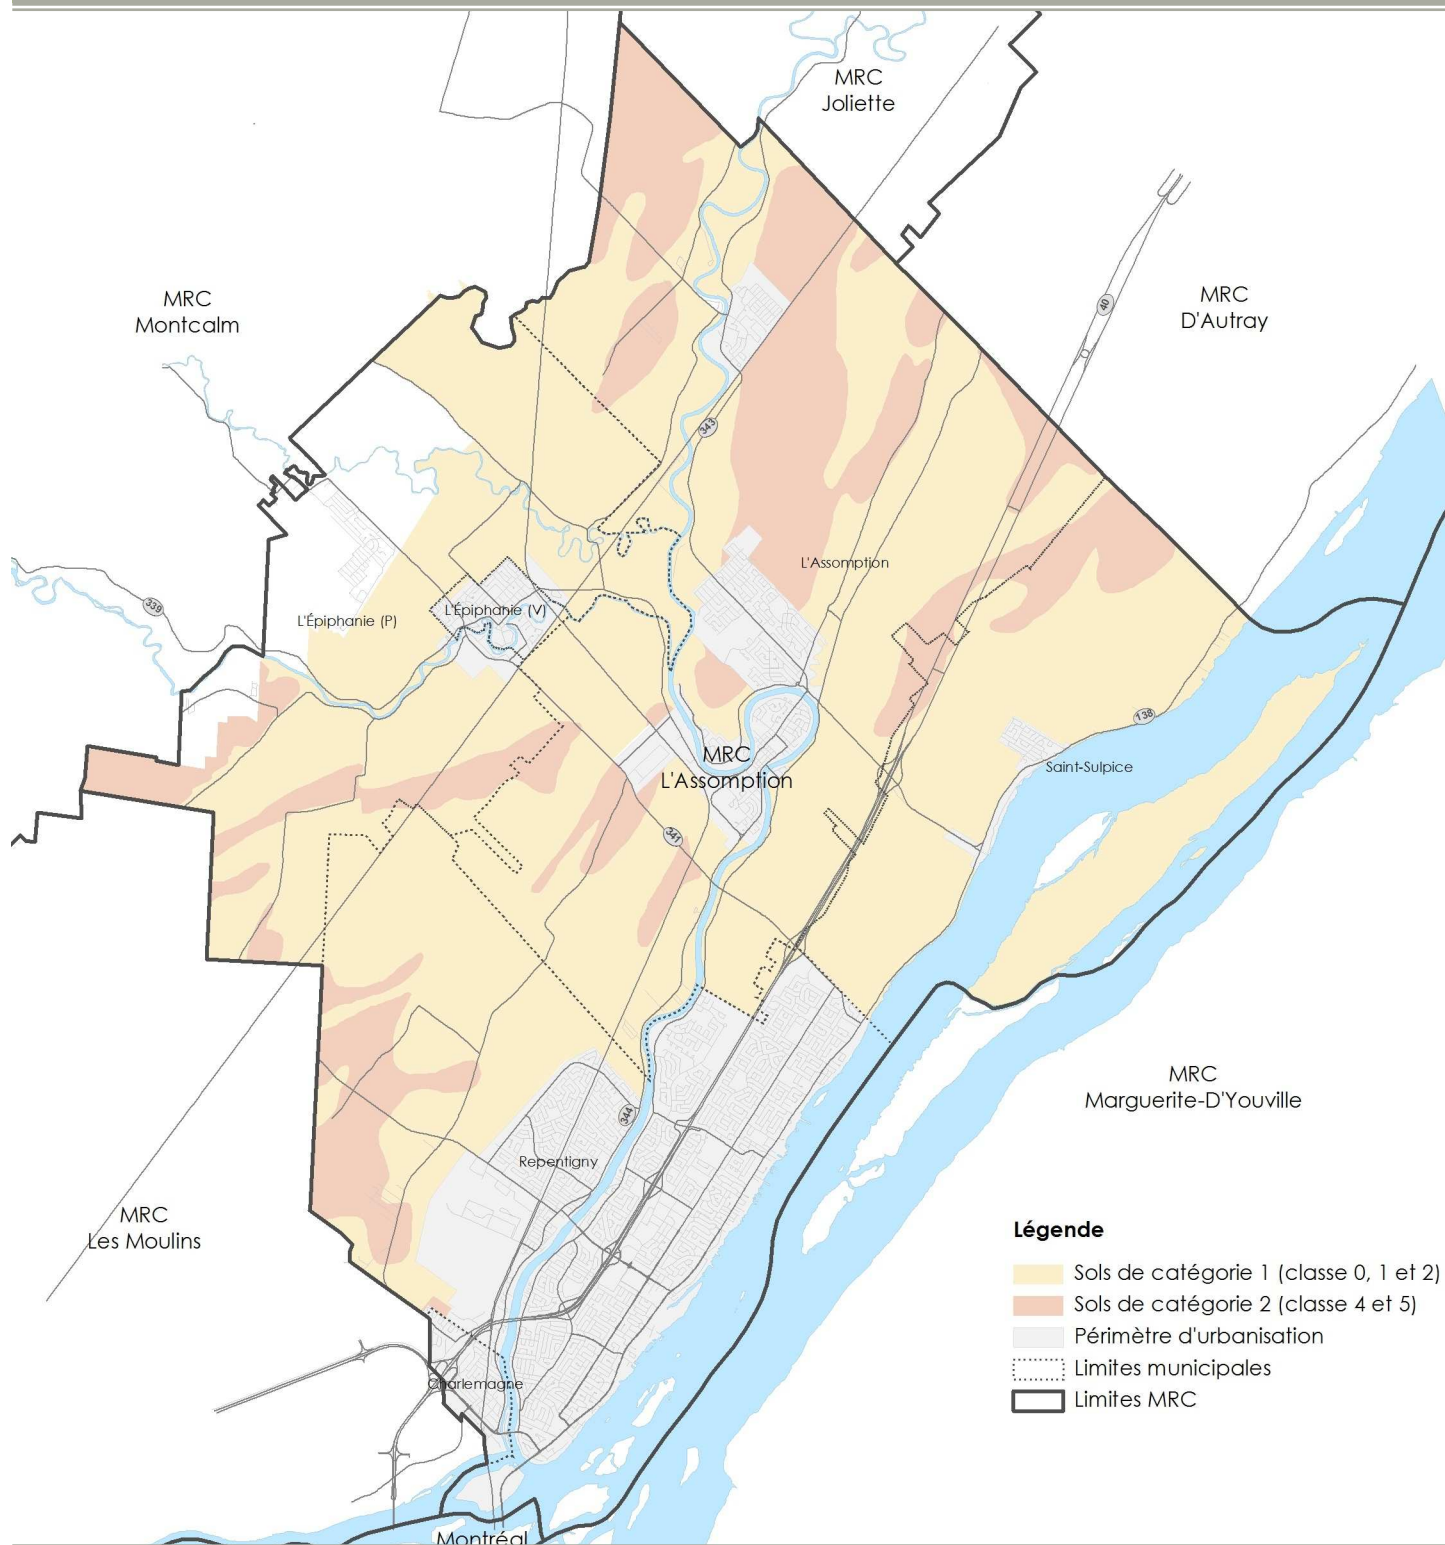

La classification des sols de la zone agricole

Carte réalisée à partir des fichiers numériques du ministère des Ressources naturelles et de l'inventaire des terres du Canada (ARDA).

Échelle : 1:135 000

Projection : NAD83 MTM Zone 8

© Gouvernement du Québec

MRC de L'Assomption
Vérfié par Martin Lapointe, urb.
25 septembre 2013